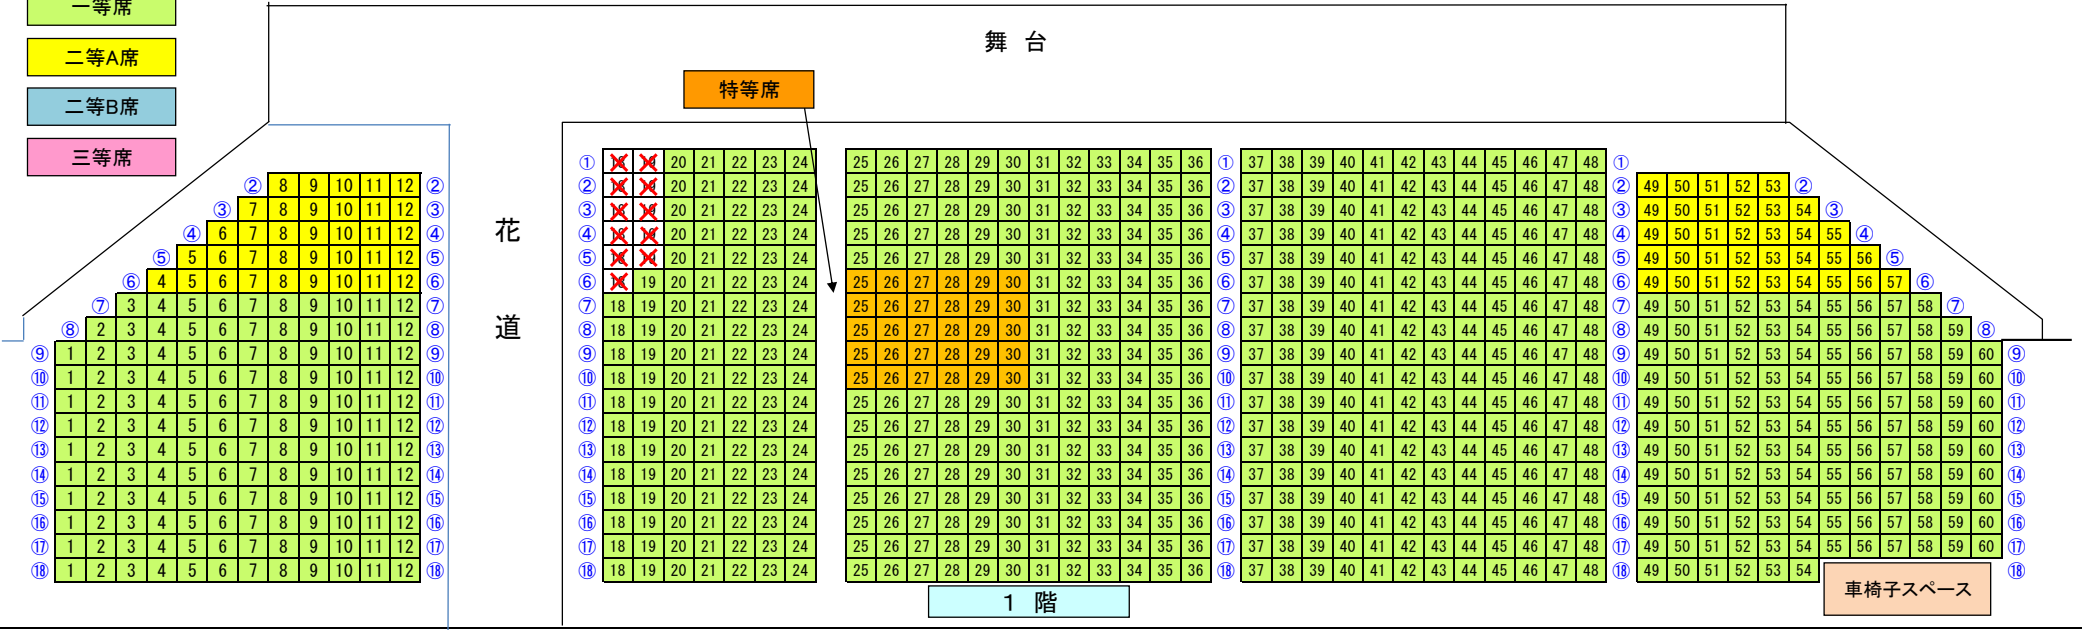

前進座 国立劇場大劇場公演 座席表

- 特等席
- 一等席
- 二等A席
- 二等B席
- 三等席

2階

3階