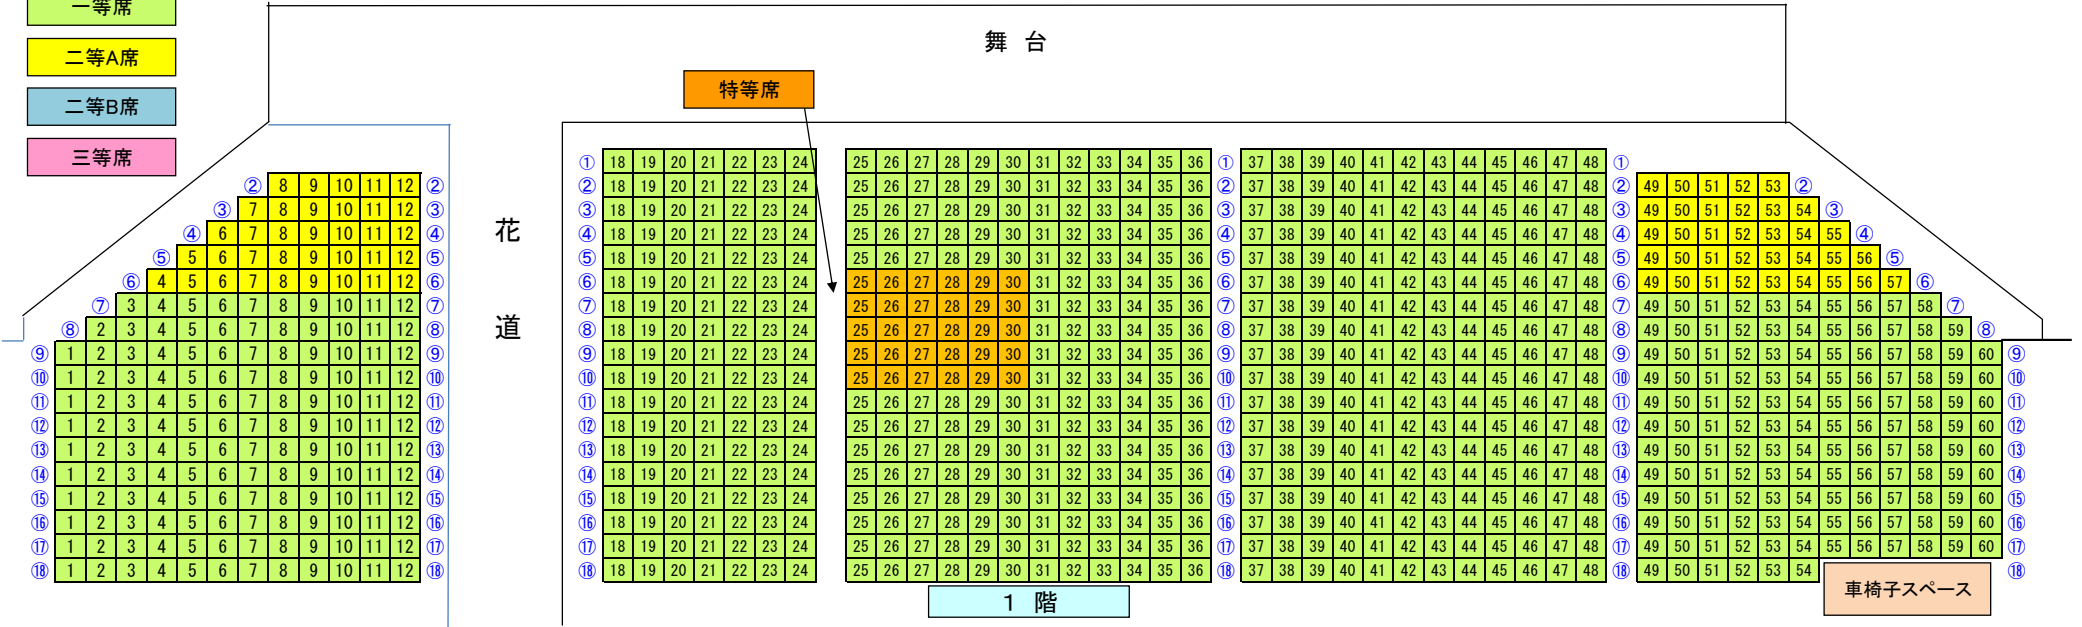

前進座 国立劇場大劇場公演 座席表

- 特等席
- 一等席
- 二等A席
- 二等B席
- 三等席

2 階

3 階